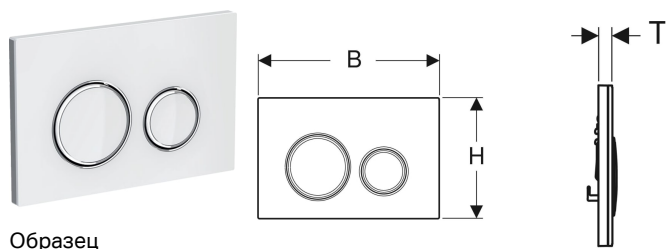

Смывная клавиша Geberit Sigma21, для двойного смыва, цвет металлический хромированный

Образец

Цели применения

- Для задействования смыва из смывного бачка скрытого монтажа Geberit Sigma

Характеристики

- Фронтальная установка

Объем поставки

- Монтажная рама
- 2 держателя крепления рамки

- Шумопоглощающие толкатели привода смыва, быстрая установка без применения инструментов

Технические характеристики

Усилие привода | < 20 Н

- 2 толкателя привода смыва

Принадлежности

- Приемник для цилиндров Geberit DuoFresh, для смывных бачков скрытого монтажа Sigma 12 см
- Приемник для цилиндров Geberit DuoFresh, для смывных бачков скрытого монтажа Sigma 8 см
- Модуль Geberit DuoFresh с автоматическим смывом и приемником для цилиндров Geberit DuoFresh, для смывного бачка скрытого монтажа Sigma 12 см
- Модуль Geberit DuoFresh с автоматическим смывом и приемником для цилиндров Geberit DuoFresh, для смывного бачка скрытого монтажа Sigma 8 см
- Модуль Geberit DuoFresh с ручным смывом и приемником для цилиндров Geberit DuoFresh, для смывного бачка скрытого монтажа Sigma 12 см
- Модуль Geberit DuoFresh с ручным смывом и приемником для цилиндров Geberit DuoFresh, для смывного бачка скрытого монтажа Sigma 8 см
- Удлинительный комплект Geberit для смывных бачков скрытого монтажа Sigma, Omega и Kappa